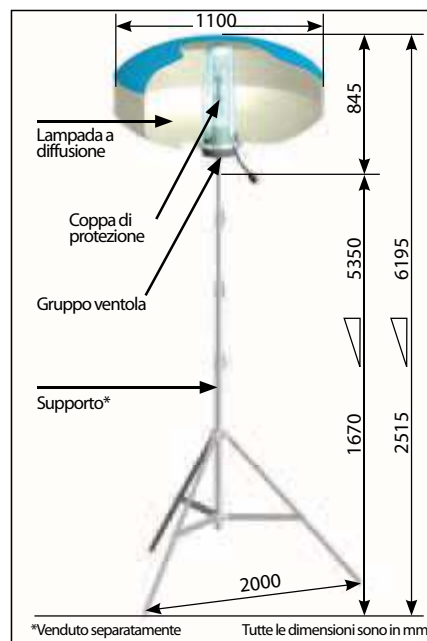

Doosan Infracore
Portable Power

BL 1200 HMI | Pallone di illuminazione

More light
Less consumption

Pallone di illuminazione	BL 1200 HMI
INFORMAZIONI GENERALI	
Potenza	1200 W
Tipo di lampada	HMI
Dimensioni dell'imballo	95x35x33 cm
Peso del pallone	10 kg
Diametro della lampada	110 cm
ILLUMINAZIONE	
Area illuminata	2500 m ²
Luce sotto il pallone	560 lux
Lumen max.	110 000 Lm
PARTE ELETTRICA	
Frequenza	50 Hz
Tensione	230 V (110 V opzione UK)
Numero di lampade	1
Cavi di alimentazione	3G1,5
Protezione (a fusibile)	10 A
Tipo di porta lampadina	G38
Lunghezza del cavo	6 m
SICUREZZA	
Resistenza alla velocità del vento	100 km/h
Rumorosità	60 dBA
Classe di protezione globale	IP 54
Pressione interna (aria)	3 mbar
Tempo di gonfiaggio	45 s
Temperatura operativa	-20 / +40°C
Potenza assorbita	2 kW
Generatore necessario	2,5 kVA
Tempo di assemblaggio	< 10 min
Alimentazione a spina	Schuko (opzione UK)
Altezza dell'asta telescopica (opzionale)	5 m

Robustezza

- Robusta lampada a pallone
- Resistente alle condizioni ambientali (insetti, pioggia) - IP54
- Resistenza alla forza del vento di 100 km/h

Praticità

- Facilità di trasporto (10 kg) – imballabile in una borsa di piccole dimensioni
- Autogonfiaggio ad aria in 45s per un'illuminazione istantanea
- Installazione effettuabile da un solo operatore

Versatilità

- Possibilità di montaggio su qualsiasi attrezzatura o installazione indipendente su asta telescopica
- La luce si sposta insieme al lavoro aumentando la produttività

Bulbo di protezione innovativa

- Protegge le lampadine
- Numero ridotto di componenti elettrici nel pallone

Ballast con avvio a caldo

Per risparmiare tempo in cantiere

- Dimensioni: 81x45x33 cm
- Peso: 28 kg

Comfort / Sicurezza

- Assenza di abbagliamento – si può osservare la luce senza restare abbagliati
- Ombra estremamente limitata
- Copertura dell'area a 360° - 2500 m²
- Copertura ad alta diffusione per un gruppo di lavoratori