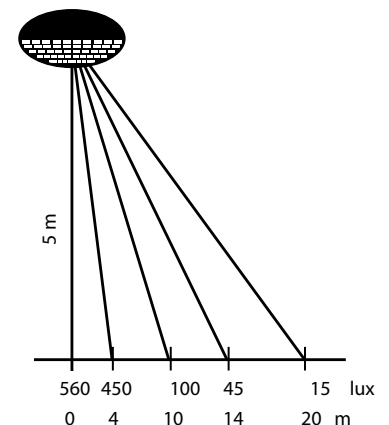

Doosan Infracore
Portable Power

BL 1200 HMI | Pallone di illuminazione

More light
Less consumption

Pallone di illuminazione	BL 1200 HMI
INFORMAZIONI GENERALI	
Potenza	1200 W
Tipo di lampada	HMI
Dimensioni dell'imballo	95x35x33 cm
Peso del pallone	10 kg
Diametro della lampada	110 cm
ILLUMINAZIONE	
Area illuminata	2500 m ²
Luce sotto il pallone	560 lux
Lumen max.	110 000 Lm
PARTE ELETTRICA	
Frequenza	50 Hz
Tensione	230 V (110 V opzione UK)
Numero di lampade	1
Cavi di alimentazione	3G1,5
Protezione (a fusibile)	10 A
Tipo di porta lampadina	G38
Lunghezza del cavo	6 m
SICUREZZA	
Resistenza alla velocità del vento	100 km/h
Rumorosità	60 dBA
Classe di protezione globale	IP 54
Pressione interna (aria)	3 mbar
Tempo di gonfiaggio	45 s
Temperatura operativa	-20 / +40°C
Potenza assorbita	2 kW
Generatore necessario	2,5 kVA
Tempo di assemblaggio	< 10 min
Alimentazione a spina	Schuko (opzione UK)
Altezza dell'asta telescopica (opzionale)	5 m

- Protegge le lampadine
- Numero ridotto di componenti elettrici nel pallone

Ballast con avvio a caldo

Per risparmiare tempo in cantiere

- Dimensioni: 81x45x33 cm
- Peso: 28 kg

Comfort / Sicurezza

- Assenza di abbagliamento – si può osservare la luce senza restare abbagliati
- Ombra estremamente limitata
- Copertura dell'area a 360° - 2500 m²
- Copertura ad alta diffusione per un gruppo di lavoratori